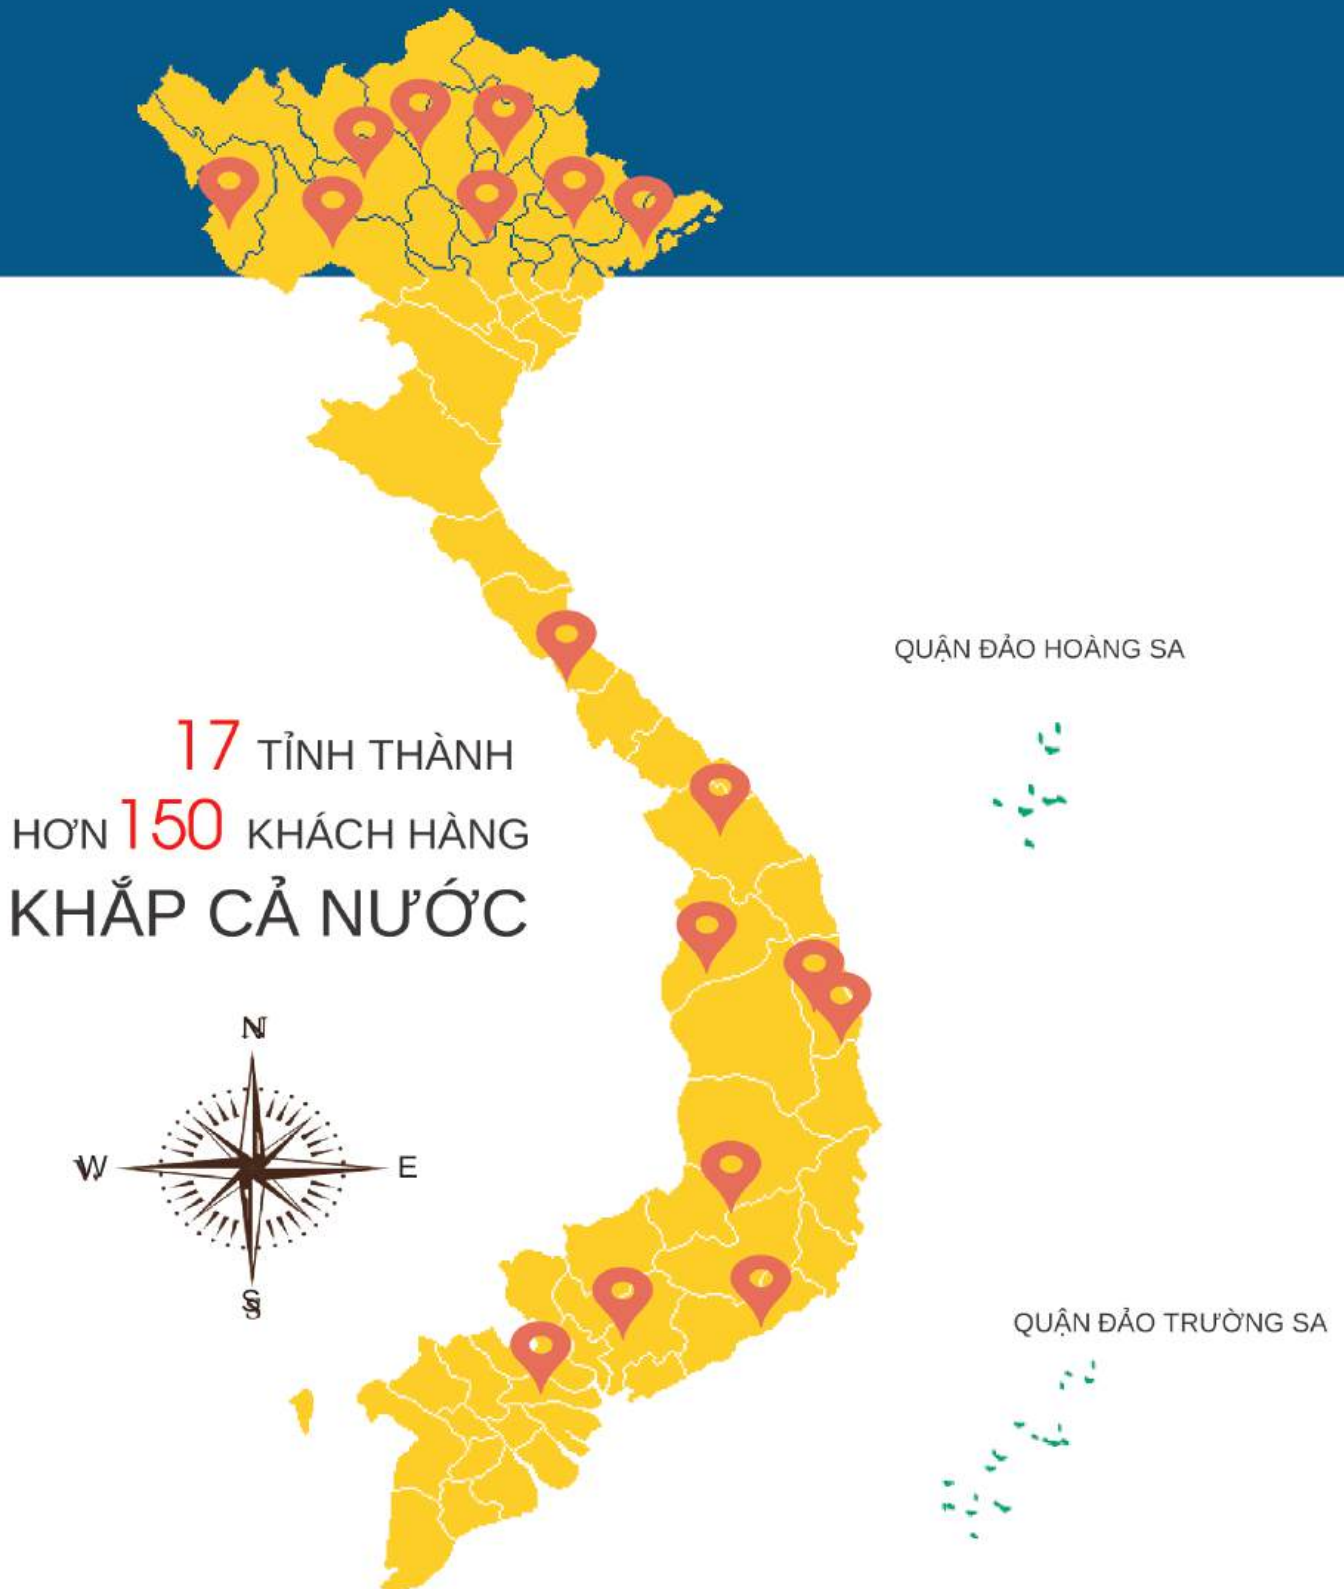

▶ SƠ ĐỒ DỰ ÁN THI CÔNG

Với việc trang bị đầy đủ máy móc, trang thiết bị hiện đại ngành xây dựng hoàn thiện trọn gói, thiết kế & thi công nội thất, sản xuất cửa nhựa composote, gia công cơ khí nhà ở lắp ghép nhôm kính,... Phạm Gia Luxury đã trở thành đối tác tin cậy của hàng loạt công ty, tập đoàn hàng đầu trong nhiều lĩnh vực. Phạm Gia Luxury luôn lựa chọn đồng hành cùng các đối tác uy tín để nỗ lực mang đến những sản phẩm tốt nhất cho khách hàng và khẳng định triết lí kinh doanh hướng tới sự phát triển bền vững.