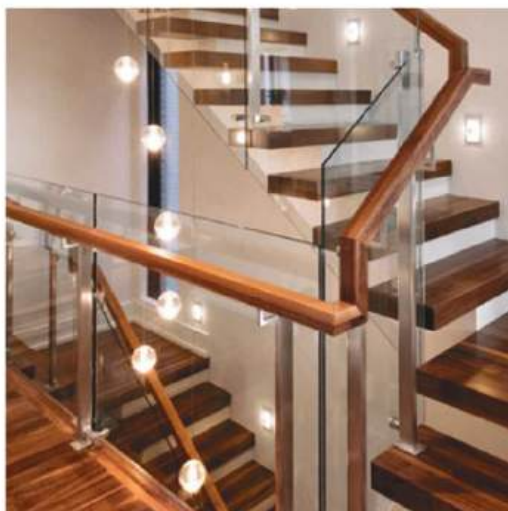

- Cửa công, cửa đi, cửa sổ
- Cầu thang - lan can
- Hàng rào
- Mái ngói, mái hiên
- Tủ bếp
- Nhà thép tiền chế

THI CÔNG CỬA NHÔM KÍNH

CHUYÊN NGHIỆP - UY TÍN - CHẤT LƯỢNG

▶ TRANG THIẾT BỊ

■ Máy cắt CNC 12 đầu thay dao tự động ■ SL: 01