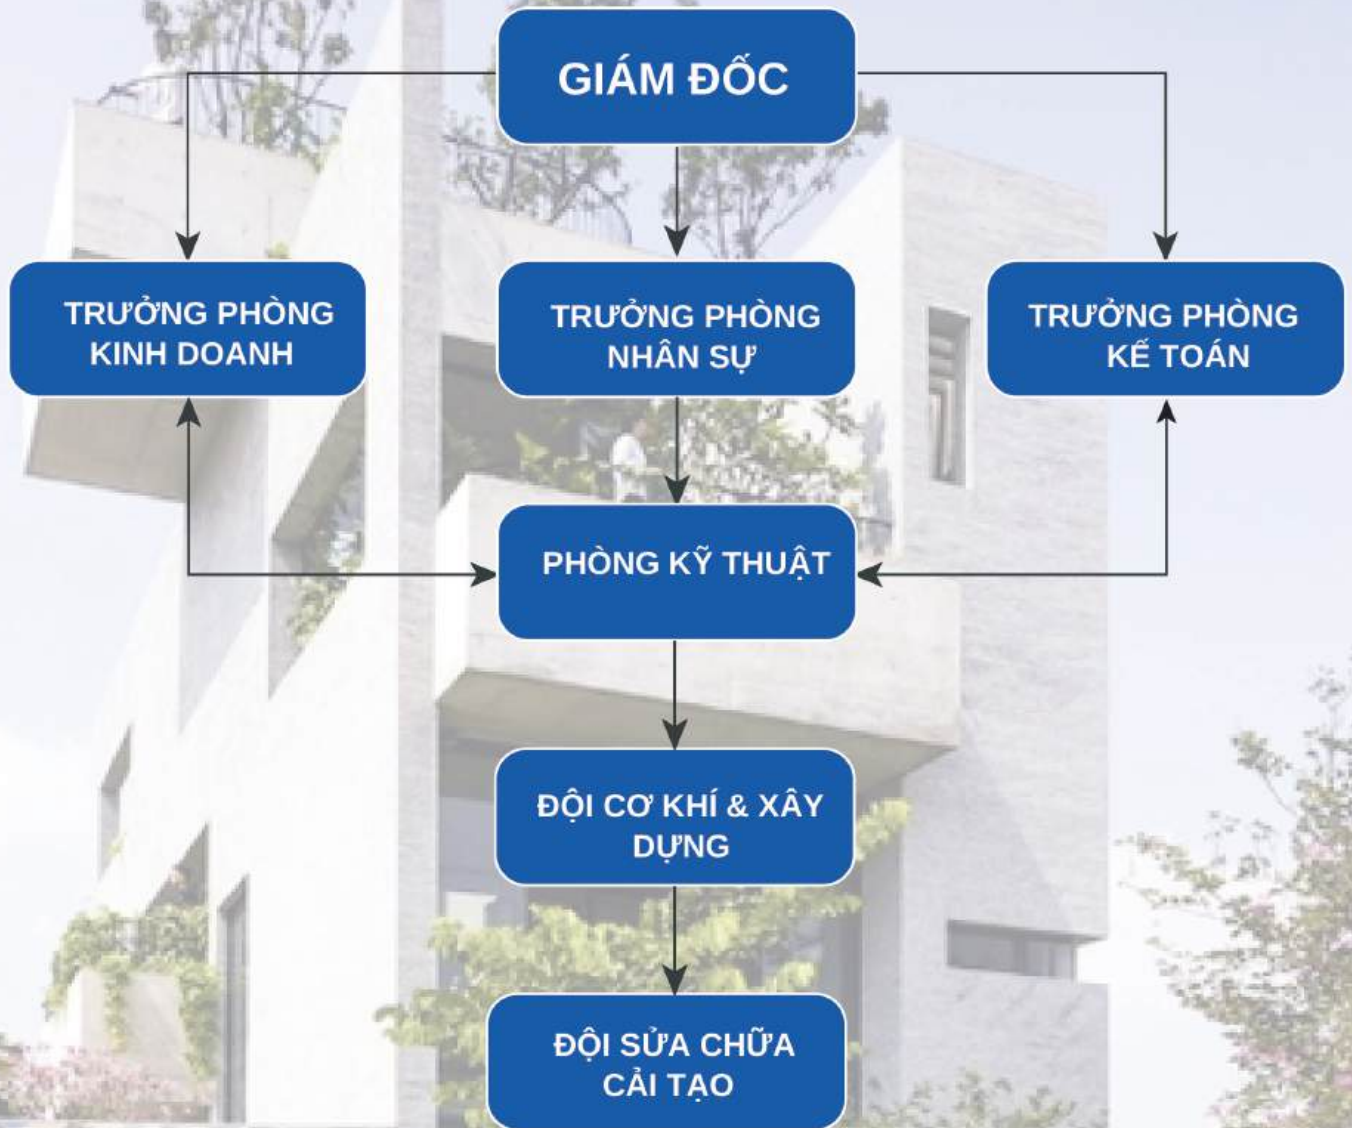

► SƠ ĐỒ TỔ CHỨC DOANH NGHIỆP